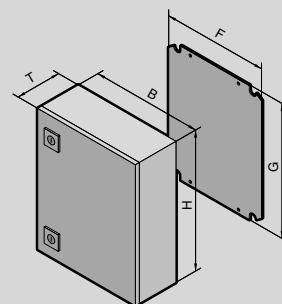

Superficie:

- Armario y puerta: pulimentado, grano 400 pulido, prof. asperezas $R_A < 0,8 \mu m$
- Placa de montaje: galvanizada

Unidad de envase:

- Armario con puerta(s)
 - Placa de montaje
 - Cierre: doble paletón 3 mm
- Tenga en cuenta la unidad de envase específica del producto.

Aprobaciones:

- UL
- cUL
- CSA
- TÜV
- DNV GL
- Russian Maritime Register of Shipping
- Lloyds Register of Shipping
- Bureau Veritas

Acero inoxidable

Anchura (B) mm		UE	200	200	200	300	380	380	Página
Altura (H) mm			300	300	300	300	300	300	
Profundidad (T) mm			120	155	155	210	155	210	
Anchura placa de montaje (F) mm			162	162	162	254	334	334	
Altura placa de montaje (G) mm			275	275	275	275	275	275	
Material	Acero inoxidable 1.4301 (AISI 304)		■	-	■	■	■	■	
	Acero inoxidable 1.4404 (AISI 316L)		-	■	-	-	-	-	
Material cierre	Acero inoxidable 1.4404 (AISI 316L)		-	■	-	-	-	-	
	Cinc fundido a presión, niquelado		■	-	■	■	■	■	
Referencia		1 pza(s).	1001.600	1002.500	1002.600	1003.600	1004.600	1011.600	
Peso kg			3,6	4,1	4,1	6,9	7,4	8,4	
Grado de protección IP según IEC 60 529			IP 66	IP 66	IP 66	IP 66	IP 66	IP 66	
Grado de protección NEMA			NEMA 4X	NEMA 4X	NEMA 4X	NEMA 4X	NEMA 4X	NEMA 4X	
Unidad de envase específica para cada producto									
Puerta(s)			1	1	1	1	1	1	
Cierre de aldabilla			1	1	1	1	1	1	
Accesorios									
Carriles para montaje interior		4 pza(s).	-	-	-	2383.210	-	2383.210	716
Soporte para fijación mural		4 pza(s).	2433.000	2433.500	2433.000	2433.000	2433.000	2433.000	698
Ángulo para fijación mural		4 pza(s).	2583.010	2583.010	2583.010	2583.010	2583.010	2583.010	699
Fijación a postes		2 pza(s).	2584.000	2584.000	2584.000	2584.000	2584.000	2584.000	700
Listón de montaje perforado			-	-	-	-	-	-	
Tejadillos, acero inoxidable		1 pza(s).	-	2470.000	2470.000	2361.000	2471.000	2472.000	690
Perfiles de montaje			-	-	-	-	-	-	
Luminarias LED			-	-	-	-	-	-	